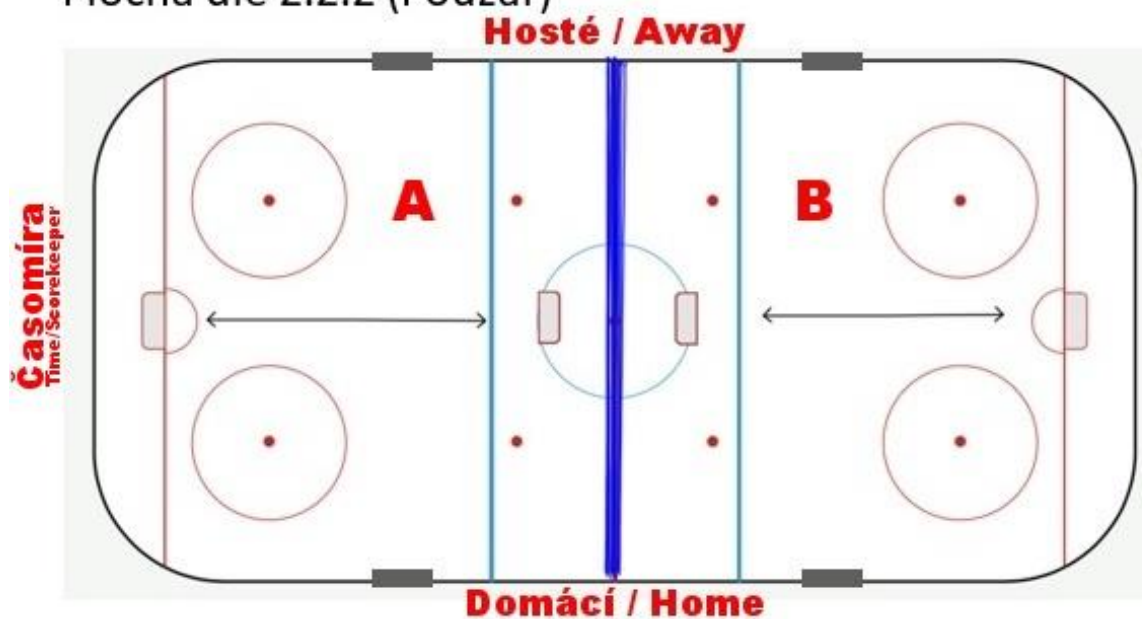

Možnosti stravování:

Na stadionu je v provozu restaurace <https://restaurace-zimak.cz/>

Možnost rezervace ubytování - www.vshslany.cz, radek.hlavy@vshslany.cz

Plocha dle 2.2.2 (Pouzar)

Pravidla minihokeje ČSLH 2018/19: